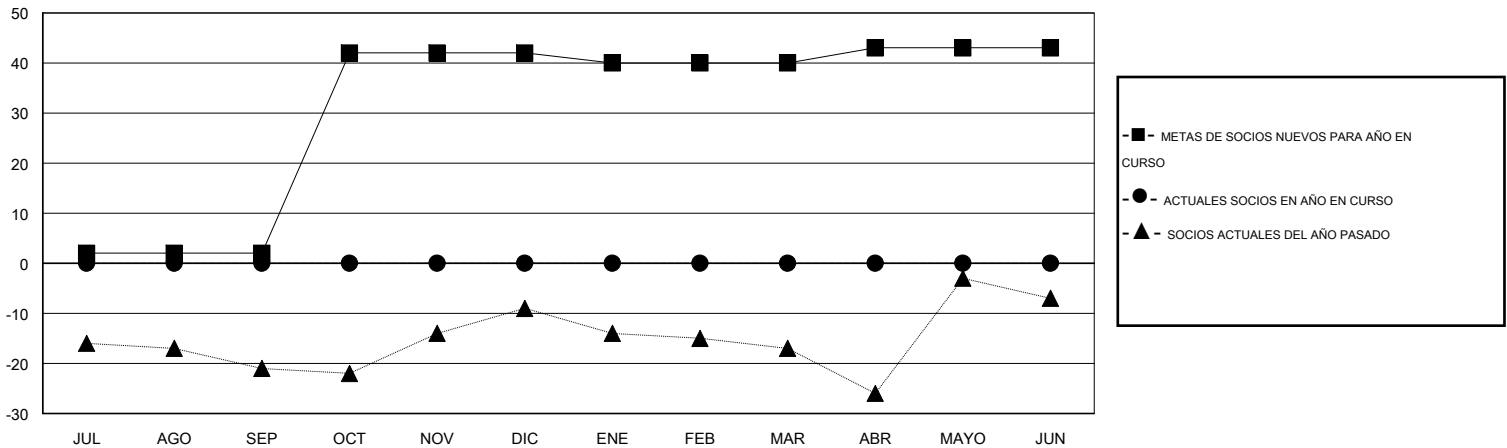

# MONTHLY MEMBERSHIP PROGRESS REPORT

District J 3

Results as of: 6/30/2016

GMT: Pedro Marrello

UBICACIÓN URUGUAY

GMT DE AE 3

Clubes					socios				
RESULTADOS DE 2016-2017					RESULTADOS DE 2016-2017				
TRIMESTRE	META DE CLUBES NUEVOS	NUEVOS CLUBES	CLUBES DADOS DE BAJA	GANANCIA/PÉRDIDA NETA	TRIMESTRE	META DE SOCIOS NUEVOS	SOCIOS FUNDADORES Y NUEVOS SOCIOS AÑADIDOS	SOCIOS DADOS DE BAJA	GANANCIA/PÉRDIDA NETA
JUL/AGO/SEP	0	0	0	0	JUL/AGO/SEP	2	0	0	0
OCT/NOV/DIC	0	0	0	0	OCT/NOV/DIC	40	0	0	0
ENE/FEB/MAR	0	0	0	0	ENE/FEB/MAR	-2	0	0	0
ABR/MAYO/JUN	1	0	0	0	ABR/MAYO/JUN	3	0	0	0

METAS Y CIFRA ACUMULATIVA DE CLUBES NUEVOS

METAS Y CIFRA ACUMULATIVA DE SOCIOS

CLUBES DADOS DE BAJA: 0

0 CLUBS OF 0 AÑADIERON 1 O MÁS SOCIOS NUEVOS

DISTRIBUCIÓN POR SEXO

MASCULINO 0 (100.00%)  
FEMENINO 0 (100.00%)